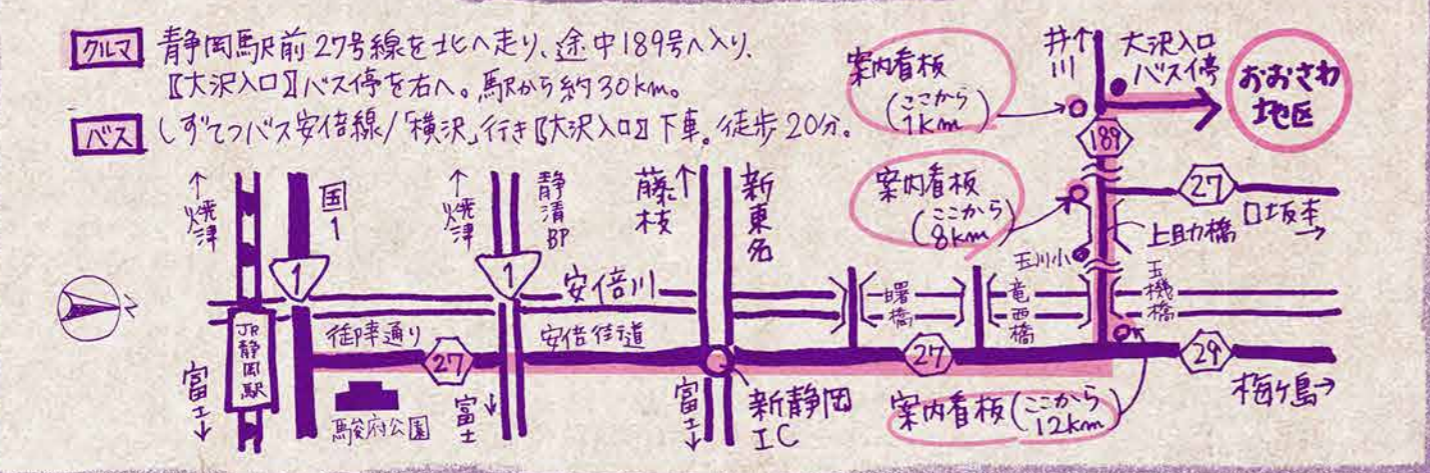

# 縁側カフェ

マップ

毎月第2・4日曜日  
10:00~15:0011時まで

(11月~3月は  
14:0015時まで)

〈お問い合わせ〉  
電話 (内野昌樹)  
054-292-2656

【お休み料300円  
(セルフサービス)】

\*道端での馬車は、他の自動車を通れるだけの幅を残しておいてください。

**静岡駅からのアクセス**

**スタンプラリー!**  
おあさわ

8軒の家をまわって、8つのスタンプを集めよう!  
すべて集めた方は、この用紙を持って  
△内野昌樹の家までお越しください。  
※1軒につき1スタンプ。同じ家で2つ以上のスタンプは無効です。

スタンプ8つで  
大沢のお茶を  
プレゼント!!

1	2	3	4
5	6	7	8

本日は大沢の縁側カフェにお越し  
いただきまして、ありがとうございます。  
何かないところですが、どうぞ農家の縁側で  
のんびりとしていてください。 家主