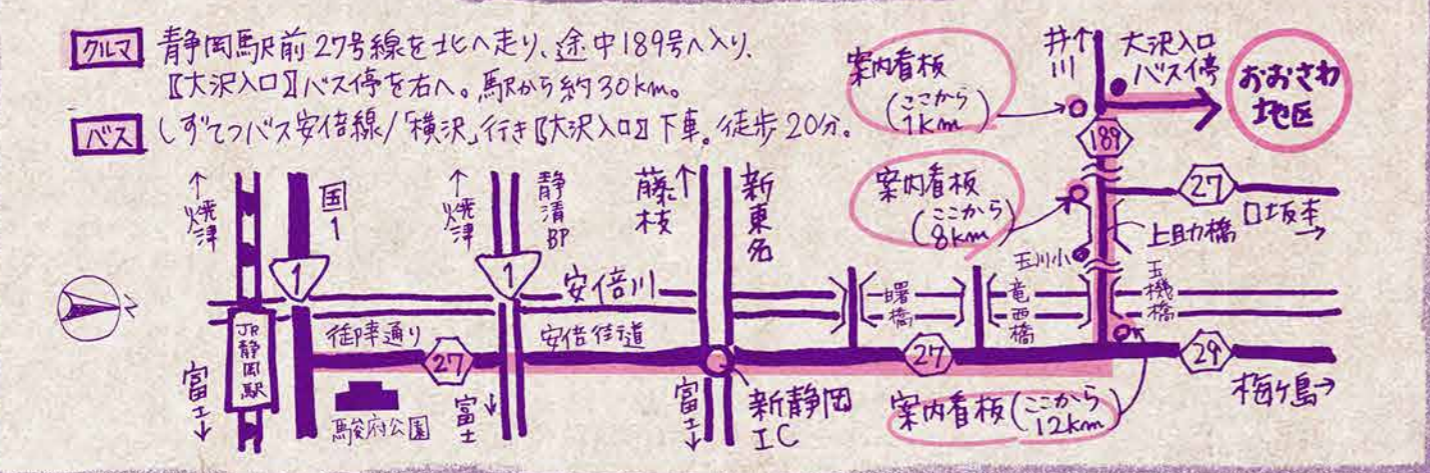

# 縁側カフェ

マップ

毎月第2・4日曜日  
10:00~15:00（11月~3月は14:00まで）

【お休み料300円  
（セルフサービス）】

〈お問い合わせ〉  
電話 (内野昌樹)  
054-292-2656

\*道端での馬車は、他の自動車を通れるだけの幅を残しておいてください。

**静岡駅からのアクセス**

**スタンプラリー!**

8軒の家をまわって、8つのスタンプを集めよう!  
すべて集めた方は、この用紙を持って  
△内野昌樹の家までお越しください。  
※1軒につき1スタンプ。同じ家で2つ以上のスタンプは無効です。

1	2	3	4
5	6	7	8

本日は大沢の縁側カフェにお越し  
いただきまして、ありがとうございます。  
何かないところですが、どうぞ農家の縁側で  
のんびりとしていてください。 家主